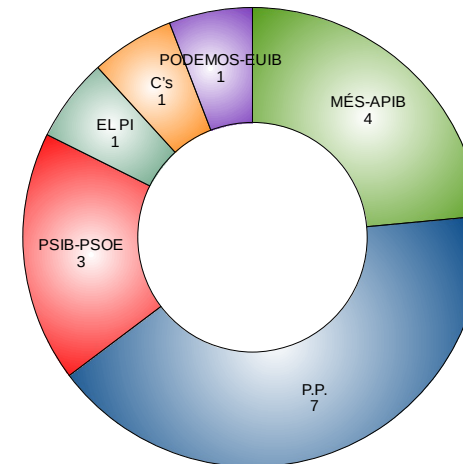

Escrutini / Escrutinio 100,00%				Vots obtinguts / Votos obtenidos																			
CANDIDATURES / CANDIDATURAS			Regidors / Regidores	Totals Totales	% *	Can Dulce		Casal de cultura		Can Dulce		Hospici		Fossaret		Escolàpies	Institut		L'Horta		Port		
						1-1 A	1-1 B	1-2 A	1-2 B	1-3 A	1-3 B	2-1 A	2-1 B	2-2 A	2-2 B	2-3 U	2-4 A	2-4 B	3-1 A	3-1 B	3-2 A	3-2 B	3-2 C
	MÉS PER MALLORCA	MÉS-APIB	4	1402	22,22%	67	68	93	89	80	68	79	92	88	89	103	72	68	67	80	60	59	80
	PARTIDO POPULAR	P.P.	7	2265	35,90%	73	72	149	178	102	100	122	132	106	110	127	109	141	132	160	151	156	145
	PARTIT SOCIALISTA DE LES ILLES BALEARS	PSIB-PSOE	3	1125	17,83%	62	48	65	100	45	51	82	68	73	51	77	46	52	72	82	45	53	53
	EL PI - PROPOSTA PER LES ILLES BALEARS	EL PI	1	351	5,56%	26	20	26	24	13	10	17	29	16	9	21	20	12	26	21	20	22	19
	VOX-BALEARES	VOX-ACTUA BALEARES	0	151	2,39%	10	5	17	15	8	2	4	3	0	6	7	4	11	8	12	16	9	14
	CIUDADANOS-PARTIDO DE LA CIUDADANIA	C's	1	584	9,26%	29	28	49	47	21	13	33	25	24	19	33	39	37	42	39	30	42	34
	UNIDAS PODEMOS - UNIDES PODEM	PODEMOS-EUIB	1	372	5,90%	24	17	32	24	25	12	16	18	27	23	27	15	14	26	19	16	18	19
Núm. de vots en blanc / Núm de votos en blanco				59	0,94%	4	4	5	2	0	2	4	8	1	3	2	2	3	3	1	6	6	3
Núm. de vots nuls / Núm. de votos nulos				51		3	3	3	2	5	3	2	3	2	2	7	3	3	4	2	0	2	2
Núm. de votants / Núm de votantes				6360		298	265	439	481	299	261	359	378	337	312	404	310	341	380	416	344	367	369
Núm. d'electors censats / Núm de electores censados				10249		479	443	709	750	556	537	544	584	532	494	577	447	478	601	662	591	618	647
Participació / Participación				62,05%		62,21%	59,82%	61,92%	64,13%	53,78%	48,60%	65,99%	64,73%	63,35%	63,16%	70,02%	69,35%	71,34%	63,23%	62,84%	58,21%	59,39%	57,03%

Repart de vots vàlids

Regidors electes

\* Els percentatges de vots obtinguts, ho són respecte del total de vots vàlids / Los porcentajes de votos obtenidos están calculados respecto del total de votos vàlidos.