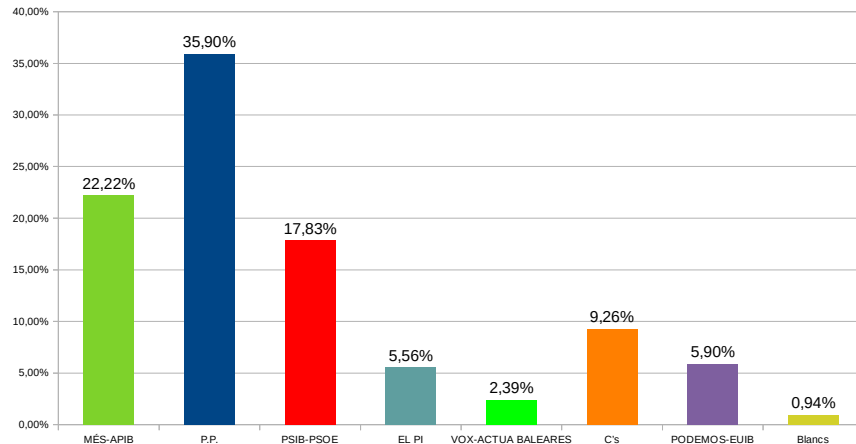

Escrutini / Escrutinio 100,00%				Vots obtinguts / Votos obtenidos																			
CANDIDATURES / CANDIDATURAS			Regidors / Regidores	Totals Totales	% *	Can Dulce		Casal de cultura		Can Dulce		Hospici		Fossaret		Escolàpies	Institut		L'Horta		Port		
						1-1 A	1-1 B	1-2 A	1-2 B	1-3 A	1-3 B	2-1 A	2-1 B	2-2 A	2-2 B	2-3 U	2-4 A	2-4 B	3-1 A	3-1 B	3-2 A	3-2 B	3-2 C
	MÉS PER MALLORCA	MÉS-APIB	4	1402	22,22%	67	68	93	89	80	68	79	92	88	89	103	72	68	67	80	60	59	80
	PARTIDO POPULAR	P.P.	7	2265	35,90%	73	72	149	178	102	100	122	132	106	110	127	109	141	132	160	151	156	145
	PARTIT SOCIALISTA DE LES ILLES BALEARS	PSIB-PSOE	3	1125	17,83%	62	48	65	100	45	51	82	68	73	51	77	46	52	72	82	45	53	53
	EL PI - PROPOSTA PER LES ILLES BALEARS	EL PI	1	351	5,56%	26	20	26	24	13	10	17	29	16	9	21	20	12	26	21	20	22	19
	VOX-BALEARES	VOX-ACTUA BALEARES	0	151	2,39%	10	5	17	15	8	2	4	3	0	6	7	4	11	8	12	16	9	14
	CIUDADANOS-PARTIDO DE LA CIUDADANIA	C's	1	584	9,26%	29	28	49	47	21	13	33	25	24	19	33	39	37	42	39	30	42	34
	UNIDAS PODEMOS - UNIDES PODEM	PODEMOS-EUIB	1	372	5,90%	24	17	32	24	25	12	16	18	27	23	27	15	14	26	19	16	18	19
Núm. de vots en blanc / Núm de votos en blanco				59	0,94%	4	4	5	2	0	2	4	8	1	3	2	2	3	3	1	6	6	3
Núm. de vots nuls / Núm. de votos nulos				51		3	3	3	2	5	3	2	3	2	2	7	3	3	4	2	0	2	2
Núm. de votants / Núm de votantes				6360		298	265	439	481	299	261	359	378	337	312	404	310	341	380	416	344	367	369
Núm. d'electors censats / Núm de electores censados				10249		479	443	709	750	556	537	544	584	532	494	577	447	478	601	662	591	618	647
Participació / Participación				62,05%		62,21%	59,82%	61,92%	64,13%	53,78%	48,60%	65,99%	64,73%	63,35%	63,16%	70,02%	69,35%	71,34%	63,23%	62,84%	58,21%	59,39%	57,03%

Repart de vots vàlids

Regidors electes

\* Els percentatges de vots obtinguts, ho són respecte del total de vots vàlids / Los porcentajes de votos obtenidos están calculados respecto del total de votos vàlidos.